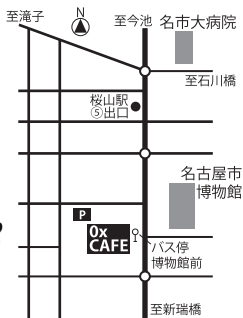

SHIHO HAYASHI EXHIBITION

林志歩 水墨画展

2020.9.8(火)-22(火) 9:30-18:00

Cafe&Gallery

OxCAFE ゼロエックスカフェ

〒467-0806

名古屋市瑞穂区瑞穂通1-18-2

Tel:052-853-5553

地下鉄桜通線桜山駅⑤出口徒歩5分

駐車場2台有(1番・2番)

営業時間

日・月・火・水 9:30~18:00

木・金・土 9:30~18:00

ただし、シェアカフェ実施のため、
メニューが変更になることがあります。

営業時間は変わりません。

[お問い合わせ] 090-1092-1372 (林)