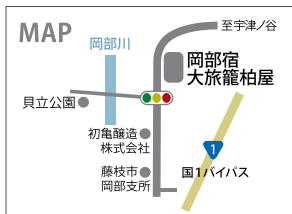

9:00-17:00 [最終日 15:30 まで]

岡部宿

大旅籠柏屋ギャラリー

〒421-1121 藤枝市岡部町岡部 817
TEL054-667-0018

【お問合せ】伴野 TEL090-2349-1041

【後援】藤枝市文化協会
藤枝市書道連盟

【バスのご利用】 JR 藤枝駅北口 中部国道線 (2番線) 乗車 約30分 岡部宿柏屋前下車徒歩1分
JR 静岡駅北口 中部国道線 (7番線) 乗車 約40分