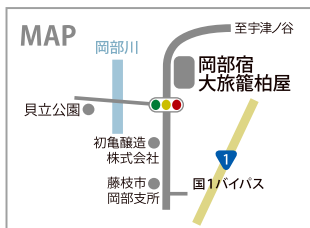

第3回 伴野幽雲作品展  
「未来へ響く命」

令和3年4月28日(水)～5月9日(日)  
岡部宿大旅籠柏屋ギャラリ―

拙作ばかりではありませんが、ご高覧いただければ幸いです。

「倅 せがれ」 1257×687mm

第3回  
伴野幽雲作品展「未来へ響く命」

令和 3年 4月 28日 (水) - 5月 9日 (日)

9:00-17:00 (5月6日(木)は休館日)  
(最終日は 15:30 まで)

岡部宿  
大旅籠柏屋ギャラリー

〒421-1121 藤枝市岡部町岡部 817  
TEL054-667-0018

【お問合せ】 伴野 TEL090-2349-1041

【後援】 静岡県書道教授会  
藤枝市文化協会  
藤枝市書道連盟

【バスのご利用】 JR藤枝駅北口中部国道線 (2番線) 乗車 約30分 岡部宿柏屋前下車徒歩1分  
JR静岡駅北口中部国道線 (7番線) 乗車 約40分