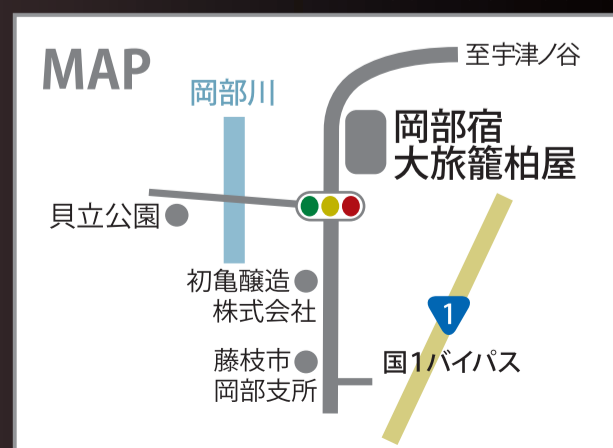

第3回 伴野幽雲作品展 俳画の世界・書の世界

令和2年4月29日(水) - 5月10日(日)

9:00-17:00 (5月7日(木)は休館日)
(最終日は15:30まで)

「男前」 H685×W1320mm

岡部宿
大旅籠柏屋ギャラリー

〒421-1121 藤枝市岡部町岡部 817
TEL054-667-0018

【バスのご利用】

JR 藤枝駅北口 中部国道線 (2番線) 乗車 約30分 岡部宿柏屋前下車徒歩1分
JR 静岡駅北口 中部国道線 (7番線) 乗車 約40分